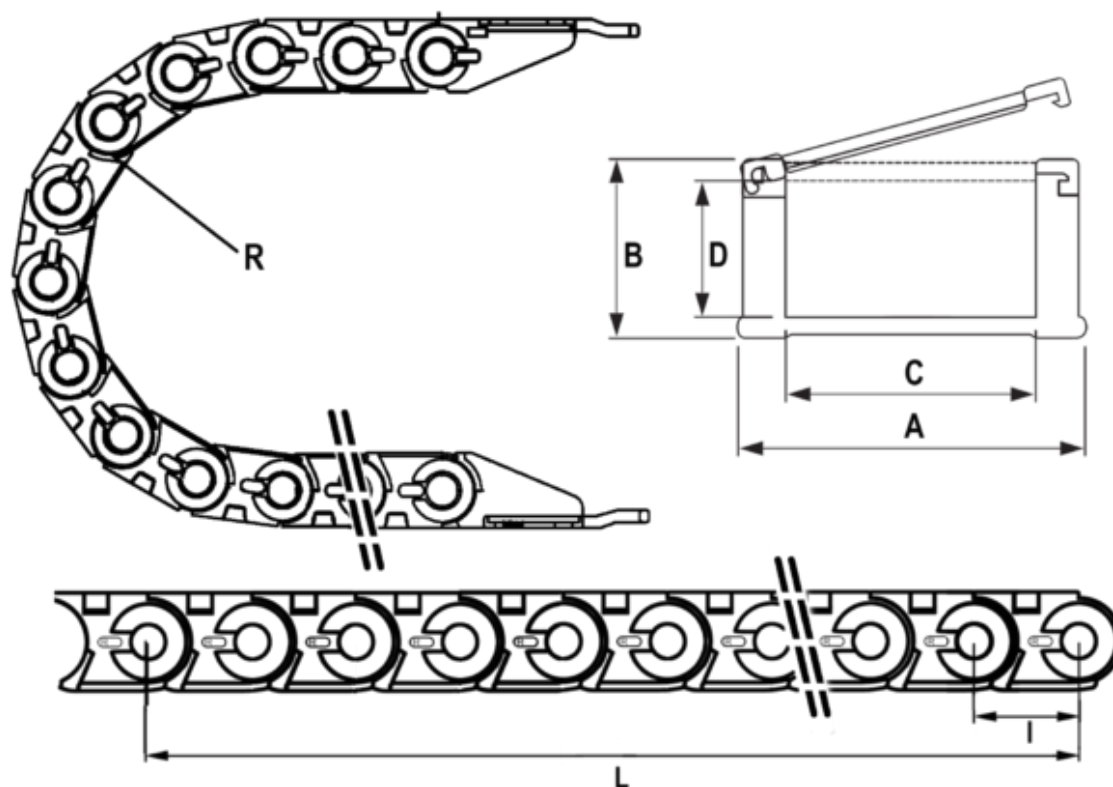

Varenummer: 18CPS02030R048
Beskrivelse: Energikæde, CPS MINI
Type CPS020.30.R48-1000L (50 LK)

Mål

Fuld længde	= 1000mm
Indv. Bredde	= 30
Indv. Højde	= 14.5
Led Længde(Pitch)	= 20
Radius	= 048
Udv. Bredde	= 39
Udv. Højde	= 20